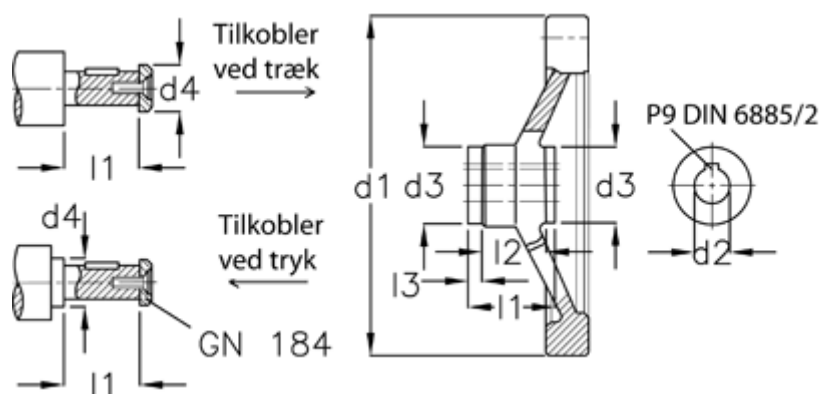

Varenummer: 20369305  
Beskrivelse: E+G Håndhjul  
GN 321.4-140-K12-A-DR

## Mål

$d_1$	= 140
$d_2$ H7	= 12
$d_3$	= 28
$d_4$ max	= 17
$l_1$	= 28.5
$l_2$	= 18
$l_3$	= 5